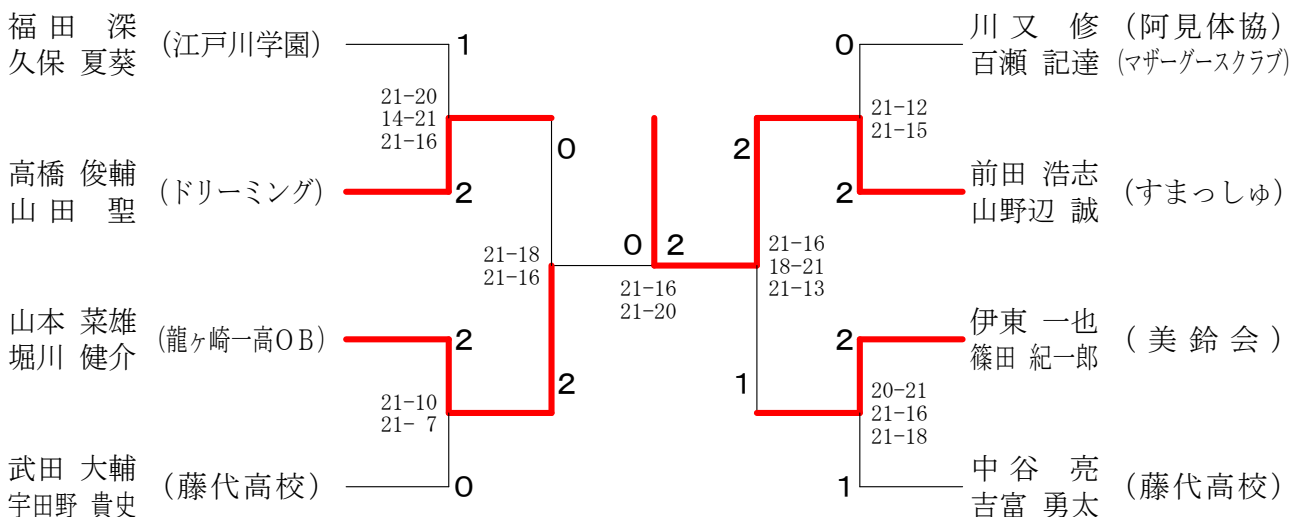

平成28年度取手市冬季オープンバドミントン大会

男子ダブルス3部 Gブロック	伊 東 篠 田	一ノ瀬 森 崎	岡 田 川 田	勝 敗	順 位
伊東 一也 (美鈴会) 篠田 紀一郎		○ 21-7 21-11	○ 21-11 21-10	M 2-0 G 4-0 P 84-39	1
一ノ瀬 二郎 (マザーグース) 森崎 勝彦 (わい・WAI)	× 7-21 11-21		× X- X-	M 0-2 G 0-4 P 18-42	3
岡田 暁 (一般) 川田 裕介	× 11-21 10-21	○ -X -X		M 1-1 G 2-2 P 21-42	2

男子ダブルス3部 Hブロック	田 中 横須賀	高 橋 高 山	高 橋 大 瀧	勝 敗	順 位
田中 秀龍 (藤代高校) 横須賀 匠		× 8-21 8-21	○ 21-11 21-9	M 1-1 G 2-2 P 58-62	2
高橋 俊輔 (ドリーミング) 山田 聖	○ 21-8 21-8		○ 21-9 21-5	M 2-0 G 4-0 P 84-30	1
高橋 颯真 (江戸川学園) 大瀧 檀	× 11-21 9-21	× 9-21 5-21		M 0-2 G 0-4 P 34-84	3

男子ダブルス3部 決勝トーナメント