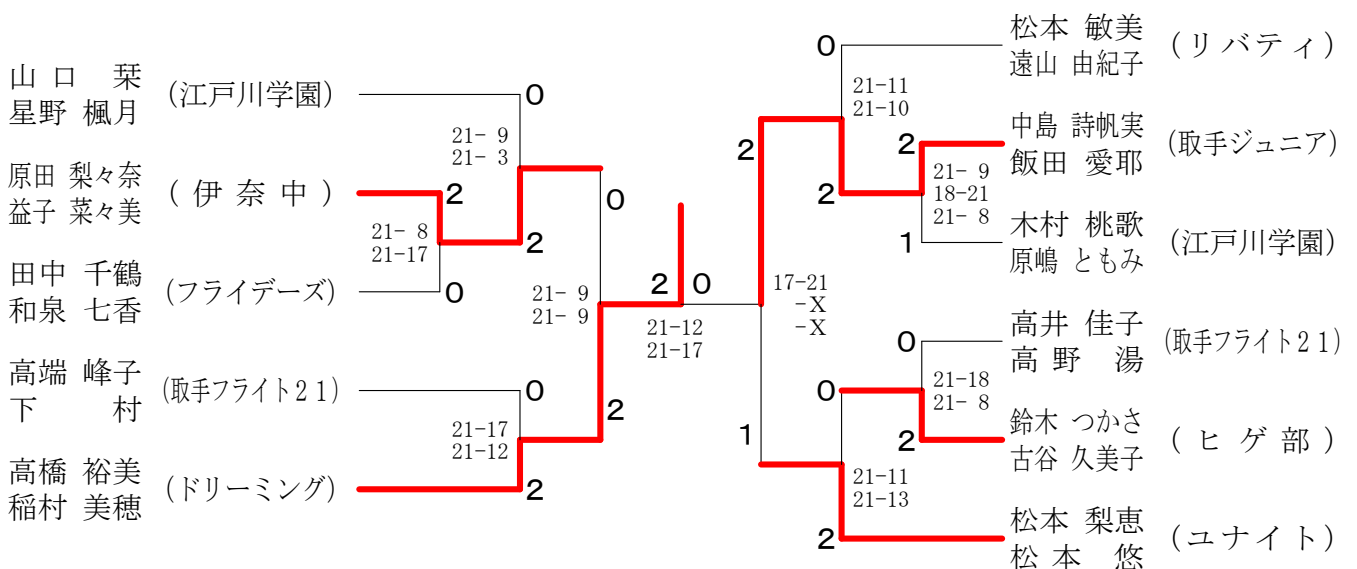

平成28年度取手市冬季オープンバドミントン大会

女子ダブルス3部 J ブロ ッ ク	鈴 木 古 谷	兼 松 岡 田	信 坂 地 曳	勝 敗	順 位
鈴木 つかさ (ヒゲ部) 古谷 久美子	/	○ 21- 5 21-10	○ 21- 8 21-13	M 2-0 G 4-0 P 84-36	1
兼松 透江 (A I S T) 岡田 美咲	× 5-21 10-21	/	× 8-21 13-21	M 0-2 G 0-4 P 36-84	3
信坂 奈央子 (リバティ) 地曳 美智子	× 8-21 13-21	○ 21- 8 21-13	/	M 1-1 G 2-2 P 63-63	2

女子ダブルス3部 K ブロ ッ ク	小 林 筋 本	中 島 飯 田	飯 島 岡 田	勝 敗	順 位
小林 綾花 (江戸川学園) 筋本 桃花	/	× 4-21 3-21	× 10-21 13-21	M 0-2 G 0-4 P 30-84	3
中島 詩帆実 (取手ジュニア) 飯田 愛耶	○ 21- 4 21- 3	/	○ 21-17 21-14	M 2-0 G 4-0 P 84-38	1
飯島 沙織 (一 般) 岡田 瀬里	○ 21-10 21-13	× 17-21 14-21	/	M 1-1 G 2-2 P 73-65	2

女子ダブルス3部 決勝トーナメント