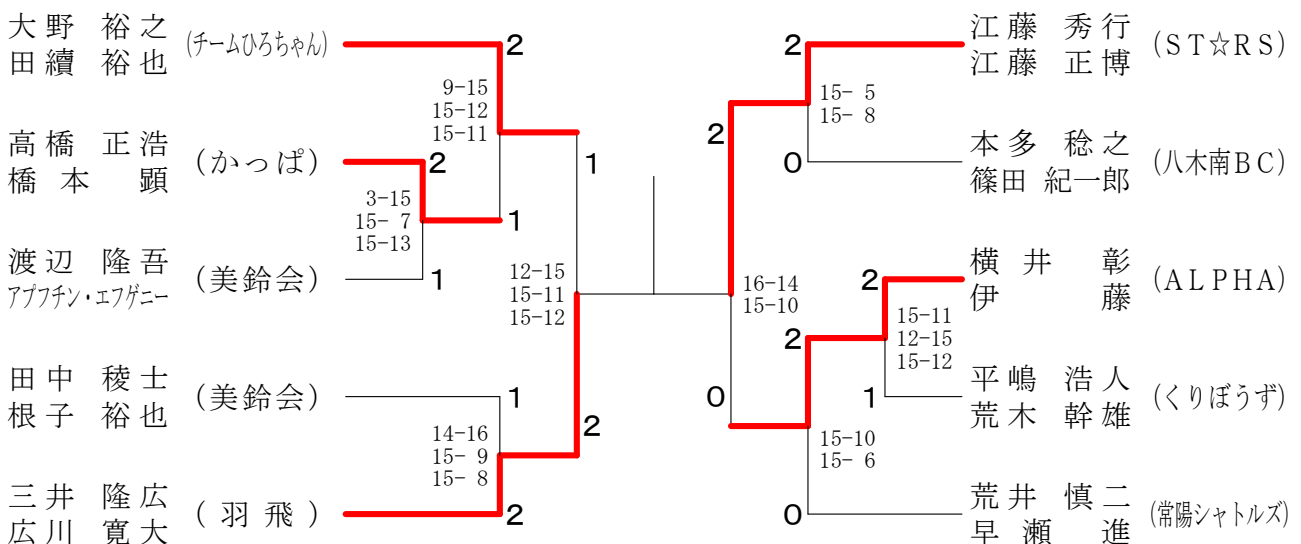

第25回取手市春季オープン大会

男子ダブルス2部 Dブロック	松加 村藤	三井 井川	平嶋 嶋木	勝敗	順位
松村 洋志 (ST☆RS) 加藤 達也	○	×	×	M 0-2 G 0-4 P 54-84	3
三井 隆広 (羽飛) 広川 寛大	○ 21-13 21-14	○	○ 21-15 19-21 21-16	M 2-0 G 4-1 P 103-79	1
平嶋 浩人 (くりぼうず) 嶋木 幹雄	○ 21-12 21-15	×	×	M 1-1 G 3-2 P 94-88	2

男子ダブルス2部 Eブロック	田中 根子	木藤 田中	福地 伊藤	勝敗	順位
田中 稜士 (美鈴会) 根子 裕也	○	○	○	M 2-0 G 4-0 P 84-58	1
木藤 敬太 (取手一高) 田中 龍希	×	×	×	M 0-2 G 0-4 P 58-84	3
福地 伊藤 (ALPHA)	×	○	○	M 1-1 G 2-2 P 73-73	2

男子ダブルス2部 決勝トーナメント