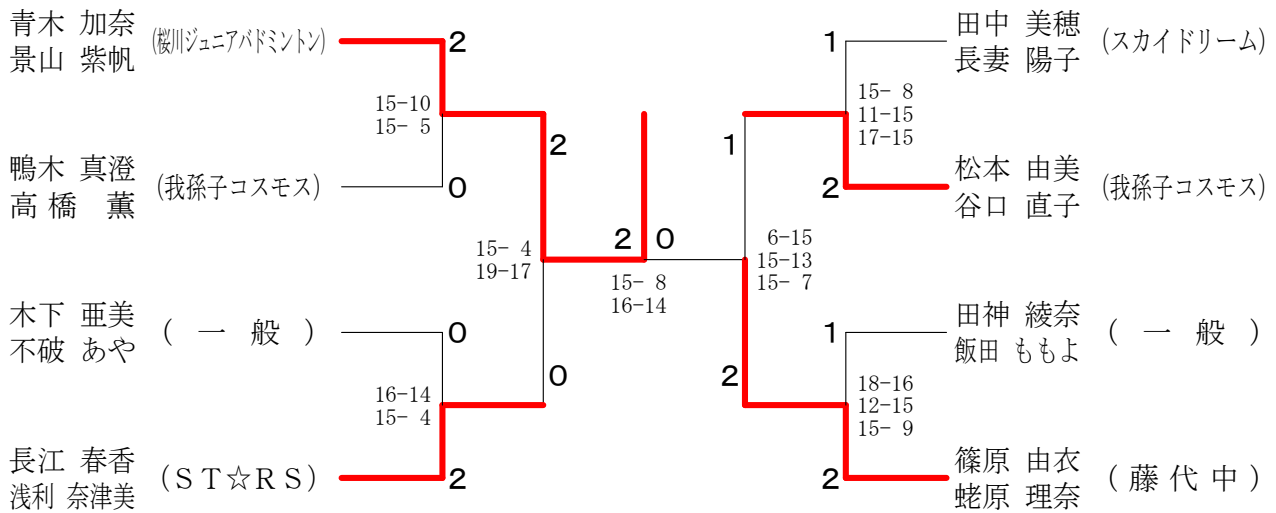

第25回取手市春季オープン大会

女子ダブルス2部 Dブロック	中山 幸子 長岡 恵子	田神 綾奈 飯田 ももよ	長江 春香 浅利 奈津美	勝敗	順位
	○	○		M 2-0 G 4-0 P 85-64	1
	○	○		M 1-1 G 2-2 P 80-72	2
	×	×		M 0-2 G 0-4 P 55-84	3

女子ダブルス2部 決勝トーナメント