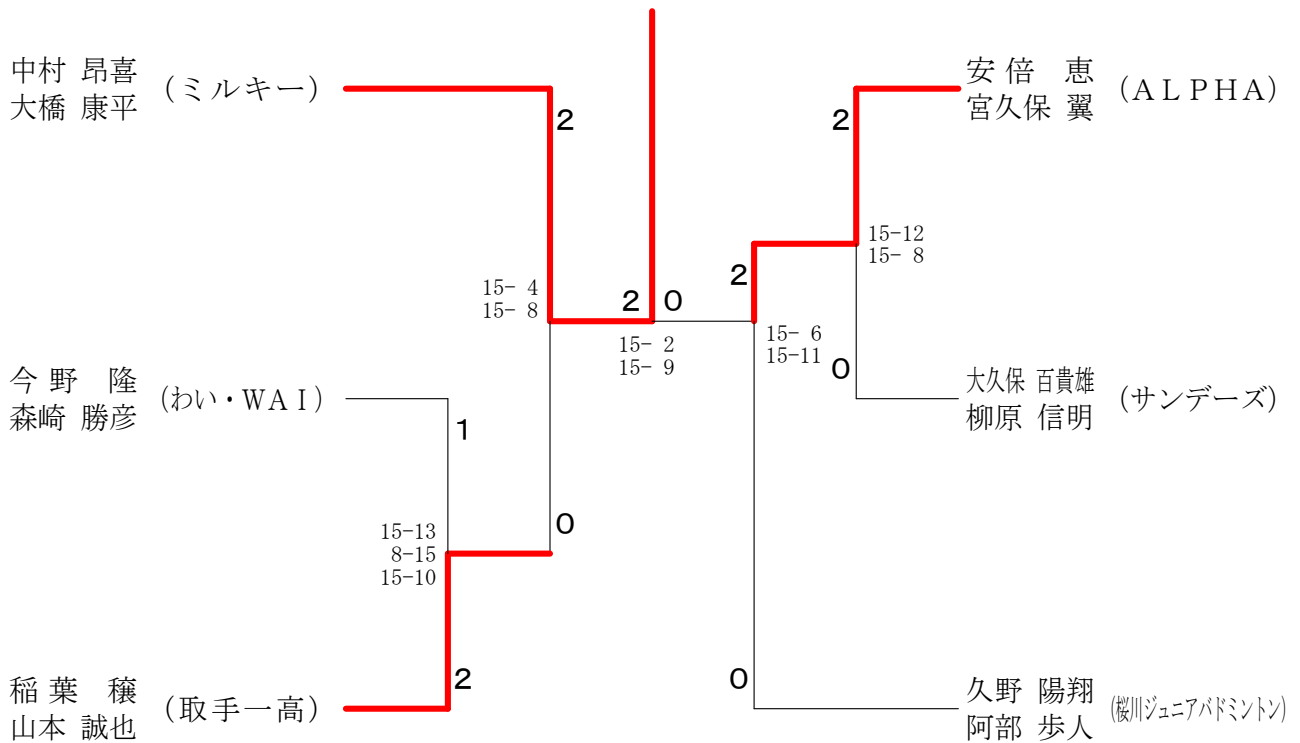

第25回取手市春季オープン大会

男子ダブルス3部 Cブロック	安 倍 横 井	稲 葉 山 本	武 内 岩 田	勝 敗	順 位
安 倍 恵 横 井 彰 (ALPHA)		○ 21-7 14-21 21-14	○ 21-7 21-10	M 2-0 G 4-1 P 98-59	1
稲 葉 穰 山 本 誠也 (取手一高)	× 7-21 21-14 14-21		○ 21-8 21-7	M 1-1 G 3-2 P 84-71	2
武 内 孝彦 岩 田 健一 (東部わいわい)	× 7-21 10-21	× 8-21 7-21		M 0-2 G 0-4 P 32-84	3

男子ダブルス3部 決勝トーナメント