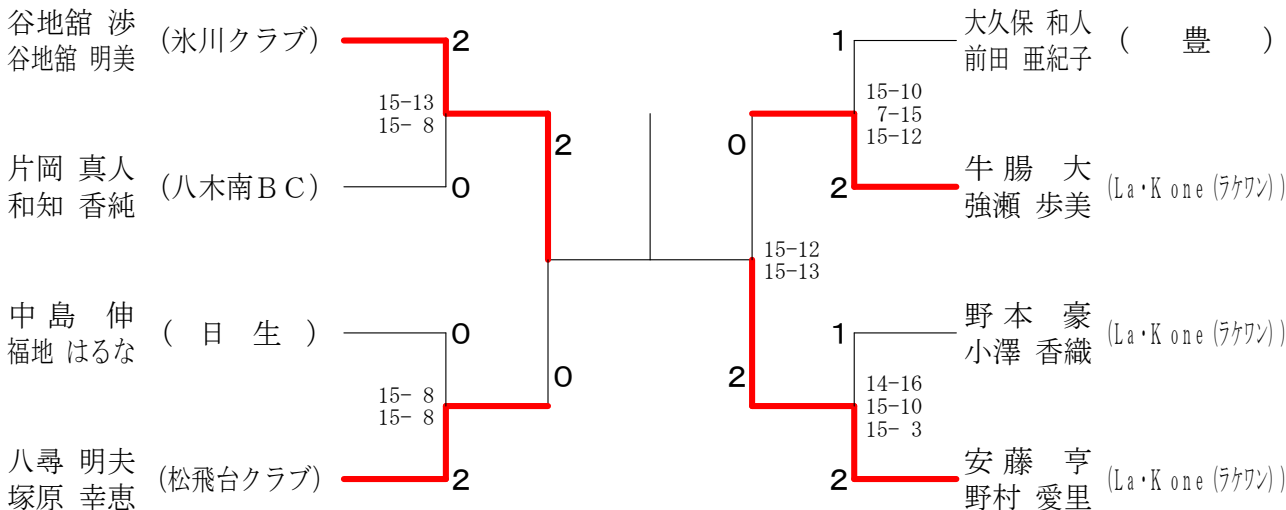

第25回取手市春季オープン大会

混合ダブルス2部 Dブロック	片岡和知	八塚尋原	海老原黄	勝敗	順位
片岡 真人 (八木南BC) 和知 香純		× 15-21 16-21	○ 21-14 21-9	M 1-1 G 2-2 P 73-65	2
八塚 明夫 (松飛台クラブ) 塚原 幸恵	○ 21-15 21-16		○ 21-16 21-10	M 2-0 G 4-0 P 84-57	1
海老原 一也 (マザーグース) 黄 未央	× 14-21 9-21	× 16-21 10-21		M 0-2 G 0-4 P 49-84	3

混合ダブルス2部 決勝トーナメント