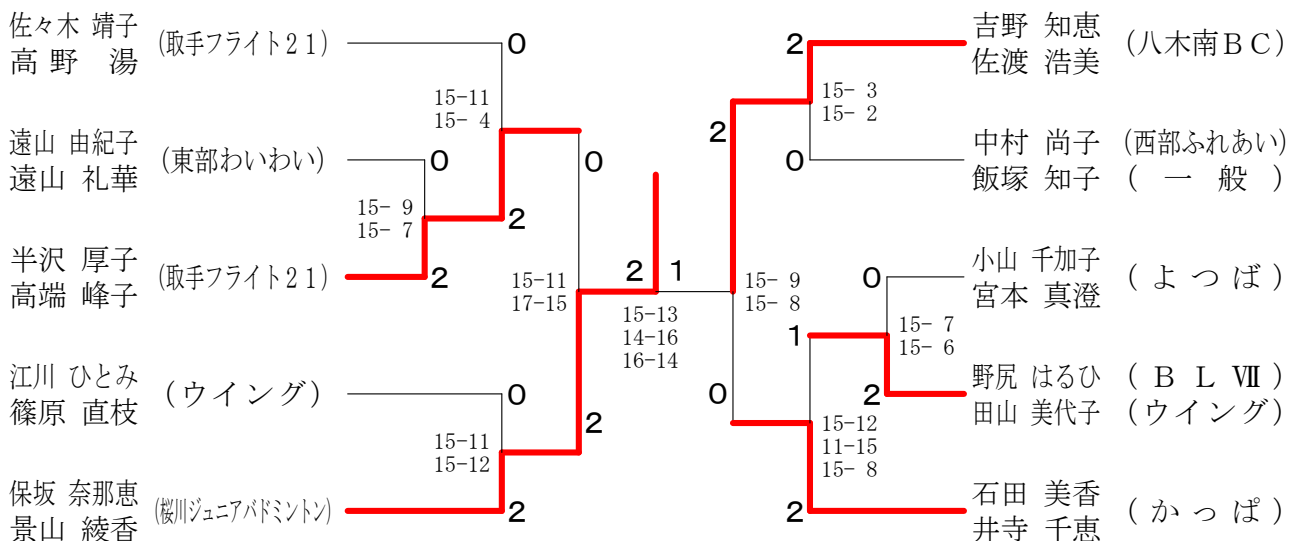

第25回取手市春季オープン大会

女子ダブルス3部 Dブロック	遠山 山	野島 平	保坂 景	勝敗	順位
遠山 由紀子 (東部わいわい) 遠山 礼華		○ 21-15 21-18	× 8-21 3-21	M 1-1 G 2-2 P 53-75	2
野島 彩白 (藤代中学校) 平山 桃羽	× 15-21 18-21		× 4-21 5-21	M 0-2 G 0-4 P 42-84	3
保坂 奈那恵 (桜川ジュニアバドミントン) 景山 綾香	○ 21- 8 21- 3	○ 21- 4 21- 5		M 2-0 G 4-0 P 84-20	1

女子ダブルス3部 Eブロック	江川 篠	中村 飯	道上 道	勝敗	順位
江川 ひとみ (ウイング) 篠原 直枝		○ 21- 6 21-12	○ -X	M 2-0 G 4-0 P 84-18	1
中村 尚子 (西部ふれあい) 飯塚 知子 (一般)	× 6-21 12-21		○ -X	M 1-1 G 2-2 P 60-42	2
道上 絹代 (一般) 道上 梨央奈	× X-	× X-		M 0-2 G 0-4 P 0-84	3

女子ダブルス3部 決勝トーナメント